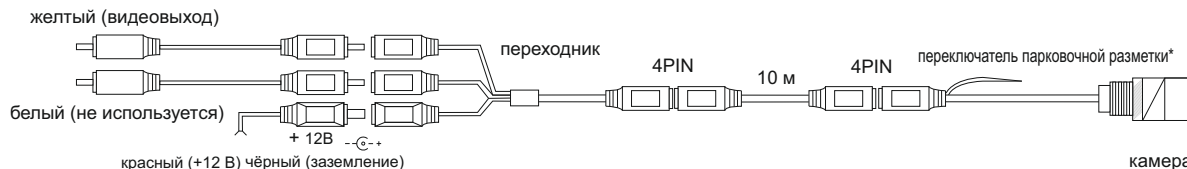

### Технические характеристики

Сенсор:	1/3 PC4089 CMOS
Разрешение матрицы:	976x592
Разрешение:	700 тв-линий
Система цветности:	NTSC
Мин. Освещённость:	0 Lux
ИК подсветка:	8 диодов
Угол обзора:	150° (по диагонали)
Класс защиты:	IP68
Питание:	12 В
Раб. Температура:	-20°C~+70°C
Микрофон:	Нет
Парковочная разметка:	Есть (Отключаемая)*